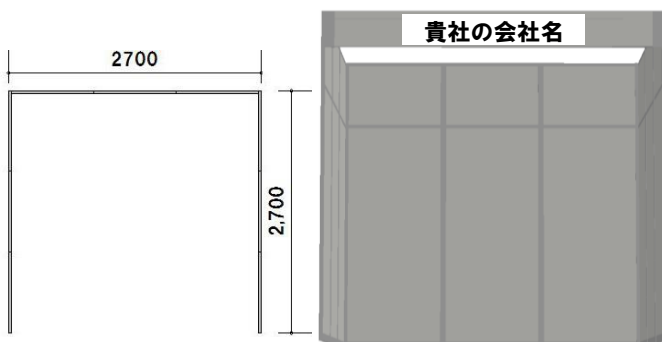

■シンプルタイプ-1A：¥138,000/小間（税抜） ※自社で小間装飾を行う場合は、申込みは不要です。

1小間タイプ

（間口2.7m×奥行2.7m×高さ2.7m）

● 壁面工事	壁面パネル(H=2700mm、白地)一式、社名板(4色より選択可)×1ヶ所
● 社名文字	40文字×1ヶ所(角ゴシック、カッティングシート切り文字)
● カーペット	パンチカーペット(4色より選択可)
● レンタル備品	商談セット(テーブル×1、チェア×4)×1、受付カウンター×1、パイプ椅子×2
● 電気工事	蛍光灯40W×2、コンセント100V1000W×1 ※一次幹線工事費・電気使用料含む(100V1KW)

※角小間の場合、通路側のサイドパネルはつきません。社名板がもう一箇所つきます。

※レンタル装飾に含まれる備品のキャンセルによる返金、及び別の備品との交換は出来ません。

※レンタル備品の仕様・サイズは、上記の図面と若干異なる場合がございます。

※出展小間料金には、基礎装飾は一切含まれません。スペースのみのご提供となります。

※消費税(8%)が別途かかります。

基礎装飾

■1小間タイプ：¥69,800/小間（税抜）

● サイズ	間口2.7m×奥行2.7m×高さ2.7m
● 壁面工事	壁面パネル(H=2700mm、白地)一式、社名板×1ヶ所
● 社名文字	40文字×1ヶ所(角ゴシック)

※角小間の場合、通路側のサイドパネルはつきません。

※カーペット、レンタル備品、電気工事は含まれておりません。

※消費税(8%)が別途かかります。