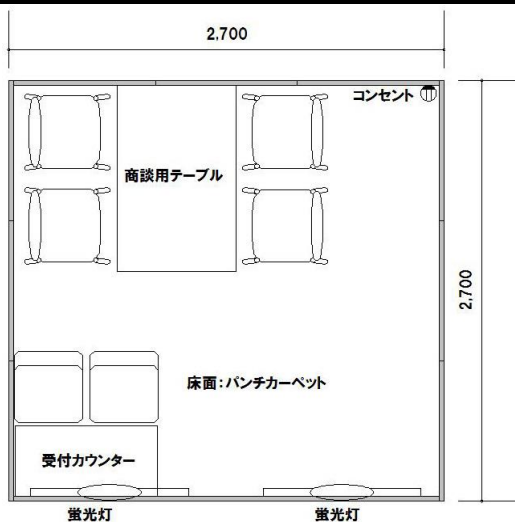

出展小間料金について

■出展小間料金（スペースのみ）：¥330,000/小間（税抜）

※角小間は1角につき、¥30,000円増し（税抜）

■小間サイズ：1小間＝間口2.7m×奥行2.7m（7.29㎡）

※出展小間料金には、壁等の基礎装飾は一切含まれません。スペースのみのご提供となります。

※消費税(8%)が別途かかります。

※小間装飾は自社で行っていただくか、下記の特別装飾パックをご利用ください。

特別装飾パックのご案内（オプション）

■シンプルタイプ-1A：¥138,000/小間（税抜） ※自社で小間装飾を行う場合は、申込みは不要です。

1小間タイプ

（間口2.7m×奥行2.7m×高さ2.7m）

● 壁面工事	壁面パネル(H=2700mm、白地)一式、社名板(4色より選択可)×1ヶ所
● 社名文字	40文字×1ヶ所(角ゴシック、カッティングシート切り文字)
● カーペット	パンチカーペット(4色より選択可)
● レンタル備品	商談セット(テーブル×1、チェア×4)×1、受付カウンター×1、パイプ椅子×2
● 電気工事	蛍光灯40W×2、コンセント100V1000W×1 ※一次幹線工事費・電気使用料含む(100V1KW)

※角小間の場合、通路側のサイドパネルはつきません。社名板がもう一箇所つきます。

※レンタル装飾に含まれる備品のキャンセルによる返金、及び別の備品との交換は出来ません。

※レンタル備品の仕様・サイズは、上記の図面と若干異なる場合がございます。

※出展小間料金には、基礎装飾は一切含まれません。スペースのみのご提供となります。

※消費税(8%)が別途かかります。

基礎装飾

■1小間タイプ：¥69,800/小間（税抜）

● サイズ	間口2.7m×奥行2.7m×高さ2.7m
● 壁面工事	壁面パネル(H=2700mm、白地)一式、社名板×1ヶ所
● 社名文字	40文字×1ヶ所(角ゴシック)

※角小間の場合、通路側のサイドパネルはつきません。

※カーペット、レンタル備品、電気工事は含まれておりません。

※消費税(8%)が別途かかります。